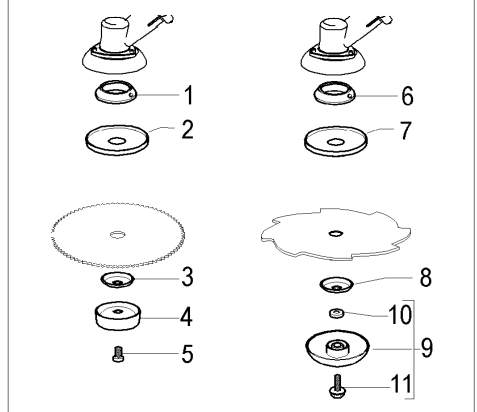

FIGURE 1

FIGURE 2

FIGURE 3

Item	P/N McC	P/N ELX	Qty	DESCRIPTION
<b>FIGURE 1</b>				
1	243066	538243066	1	clamp ass'y
2	• 242917	538242917	1	knob
3	• 242898	538242898	1	handle clamp (upper half)
4	• 242897	538242897	1	handle clamp (lower half)
5	• 242901	538242901	1	spring
6	• 243123	538243123	1	shaft clamp (upper half)
7	• 242199	538242199	1	shaft clamp (lower half)
8	• 235803	538235803	4	screw m5x25
9	236642	538236642	1	nut m6
10	242202	538242202	1	clamp
11	235910	538235910	1	screw 6x25
12	242196	538242196	2	antivibration
13	242533	538242533	1	right handle (right half)
14	242537	538242537	1	throttle trigger
15	242540	538242540	1	spring
16	242538	538242538	1	safety trigger
17	242534	538242534	1	right handle (left half)
18	242648	538242648	1	cap
C 19	242607	538242607	1	wires ass'y
C 20	• 242439	538242439	1	switch
C 21	• 243061	538243061	1	throttle cable
22	249249	538249249	1	handle bar
23	240862	538240862	5	screw 4x18 - self threading
24	242535	538242535	1	left handle (right half)
25	242536	538242536	1	left handle (left half)
26	228011	538228011	1	harness ring ass'y
27	• 235911	538235911	1	screw m6x12
28	• 236642	538236642	1	nut m6
29	242726	538242726	1	outer shaft
30	236642	538236642	1	nut m6
31	241480	538241480	1	wires fastener
32	235910	538235910	1	screw m6x25
33	242197	538242197	1	joint cover
34	242196	538242196	2	antivibration
35	235804	538235804	4	screw m5x30
36	228139	538228139	1	male fast-on
37	240688	538240688	1	screw m5x14 + washer
38	242626	538242626	1	joint ass'y
39	• 236642	538236642	1	nut m6
40	• 236378	538236378	1	seeger D. 15
41	• 235918	538235918	1	ball bearing
42	• 235899	538235899	1	seeger D. 32
43	• 227284	538227284	1	clutch drum
44	• 235910	538235910	1	screw m6x25
45	240830	538240830	1	inner shaft ass'y
46	• 236383	538236383	5	bushing ass'y
47	229829	538229829	1	drive shaft
48	235804	538235804	2	screw m5x30