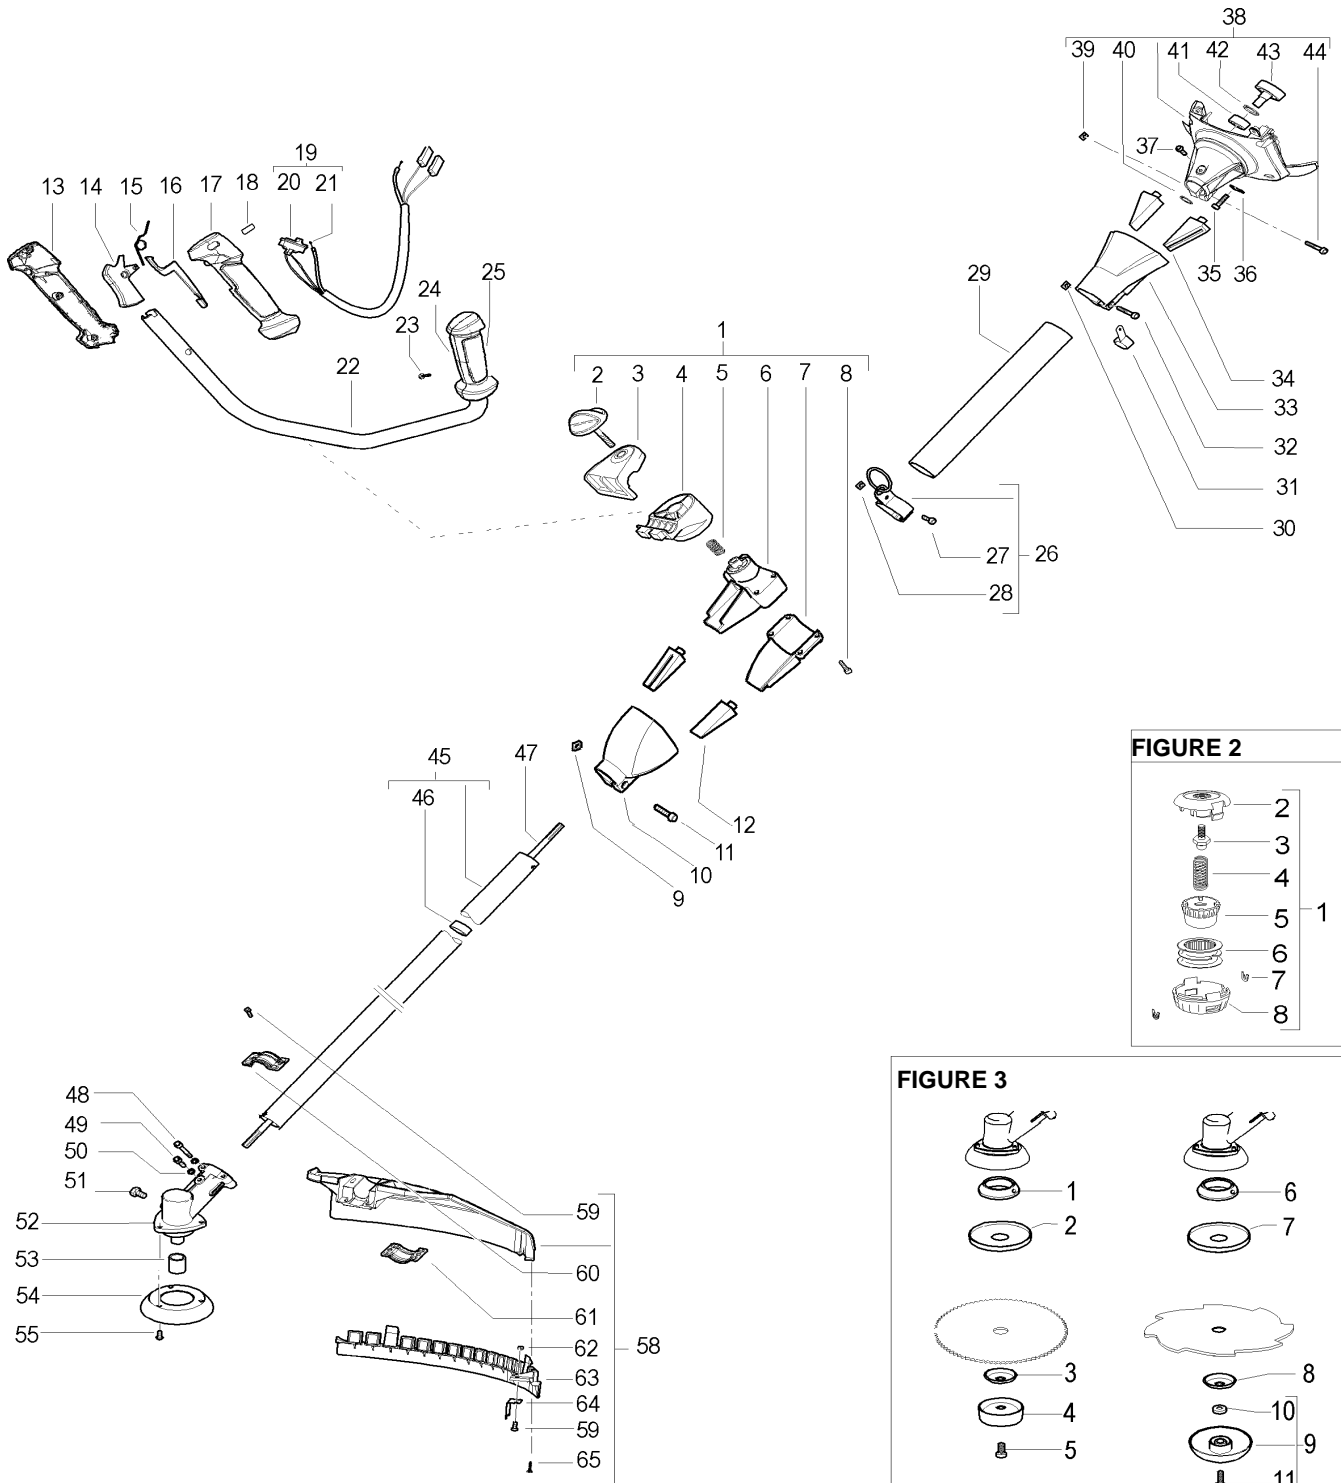

FIGURE 1

FIGURE 2

FIGURE 3

Item	P/N McC	P/N ELX	Qty	DESCRIPTION
<b>FIGURE 1</b>				
1	243066	538243066	1	clamp ass'y
2	• 242917	538242917	1	knob
3	• 242898	538242898	1	handle clamp (upper half)
4	• 242897	538242897	1	handle clamp (lower half)
5	• 242901	538242901	1	spring
6	• 243123	538243123	1	shaft clamp (upper half)
7	• 242199	538242199	1	shaft clamp (lower half)
8	• 235803	538235803	4	screw m5x25
9	236642	538236642	1	nut m6
10	242202	538242202	1	clamp
11	235910	538235910	1	screw 6x25
12	242196	538242196	2	antivibration
13	242533	538242533	1	right handle (right half)
14	242537	538242537	1	throttle trigger
15	242540	538242540	1	spring
16	242538	538242538	1	safety trigger
17	242534	538242534	1	right handle (left half)
18	242648	538242648	1	cap
C 19	242607	538242607	1	wires ass'y
C 20	• 242439	538242439	1	switch
C 21	• 243061	538243061	1	throttle cable
22	249249	538249249	1	handle bar
23	240862	538240862	5	screw 4x18 - self threading
24	242535	538242535	1	left handle (right half)
25	242536	538242536	1	left handle (left half)
26	228011	538228011	1	harness ring ass'y
27	• 235911	538235911	1	screw m6x12
28	• 236642	538236642	1	nut m6
29	242726	538242726	1	outer shaft
30	236642	538236642	1	nut m6
31	241480	538241480	1	wires fastener
32	235910	538235910	1	screw m6x25
33	242197	538242197	1	joint cover
34	242196	538242196	2	antivibration
35	235804	538235804	4	screw m5x30
36	228139	538228139	1	male fast-on
37	240688	538240688	1	screw m5x14 + washer
38	242626	538242626	1	joint ass'y
39	• 236642	538236642	1	nut m6
40	• 236378	538236378	1	seeger D. 15
41	• 235918	538235918	1	ball bearing
42	• 235899	538235899	1	seeger D. 32
43	• 227284	538227284	1	clutch drum
44	• 235910	538235910	1	screw m6x25
45	240830	538240830	1	inner shaft ass'y
46	• 236383	538236383	5	bushing ass'y
47	229829	538229829	1	drive shaft
48	235804	538235804	2	screw m5x30