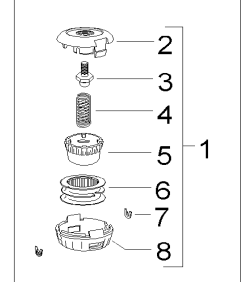

FIGURE 1

FIGURE 2

FIGURE 3

Item	P/N McC	P/N ELX	Qty	DESCRIPTION
<b>FIGURE 1</b>				
1	243066	538243066	1	clamp ass'y
2	• 242917	538242917	1	knob
3	• 242898	538242898	1	handle clamp (upper half)
4	• 242897	538242897	1	handle clamp (lower half)
5	• 242901	538242901	1	spring
6	• 243123	538243123	1	shaft clamp (upper half)
7	• 242199	538242199	1	shaft clamp (lower half)
8	• 235803	538235803	4	screw m5x25
9	236642	538236642	1	nut m6
10	242202	538242202	1	clamp
11	235910	538235910	1	screw 6x25
12	242196	538242196	2	antivibration
13	242533	538242533	1	right handle (right half)
14	242537	538242537	1	throttle trigger
15	242540	538242540	1	spring
16	242538	538242538	1	safety trigger
17	242534	538242534	1	right handle (left half)
18	242648	538242648	1	cap
C 19	242607	538242607	1	wires ass'y
C 20	• 242439	538242439	1	switch
C 21	• 243061	538243061	1	throttle cable
22	249249	538249249	1	handle bar
23	240862	538240862	5	screw 4x18 - self threading
24	242535	538242535	1	left handle (right half)
25	242536	538242536	1	left handle (left half)
26	228011	538228011	1	harness ring ass'y
27	• 235911	538235911	1	screw m6x12
28	• 236642	538236642	1	nut m6
29	242726	538242726	1	outer shaft
30	236642	538236642	1	nut m6
31	241480	538241480	1	wires fastener
32	235910	538235910	1	screw m6x25
33	242197	538242197	1	joint cover
34	242196	538242196	2	antivibration
35	235804	538235804	4	screw m5x30
36	228139	538228139	1	male fast-on
37	240688	538240688	1	screw m5x14 + washer
38	242626	538242626	1	joint ass'y
39	• 236642	538236642	1	nut m6
40	• 236378	538236378	1	seeger D. 15
41	• 235918	538235918	1	ball bearing
42	• 235899	538235899	1	seeger D. 32
43	• 227284	538227284	1	clutch drum
44	• 235910	538235910	1	screw m6x25
45	240830	538240830	1	inner shaft ass'y
46	• 236383	538236383	5	bushing ass'y
47	229829	538229829	1	drive shaft
48	235804	538235804	2	screw m5x30