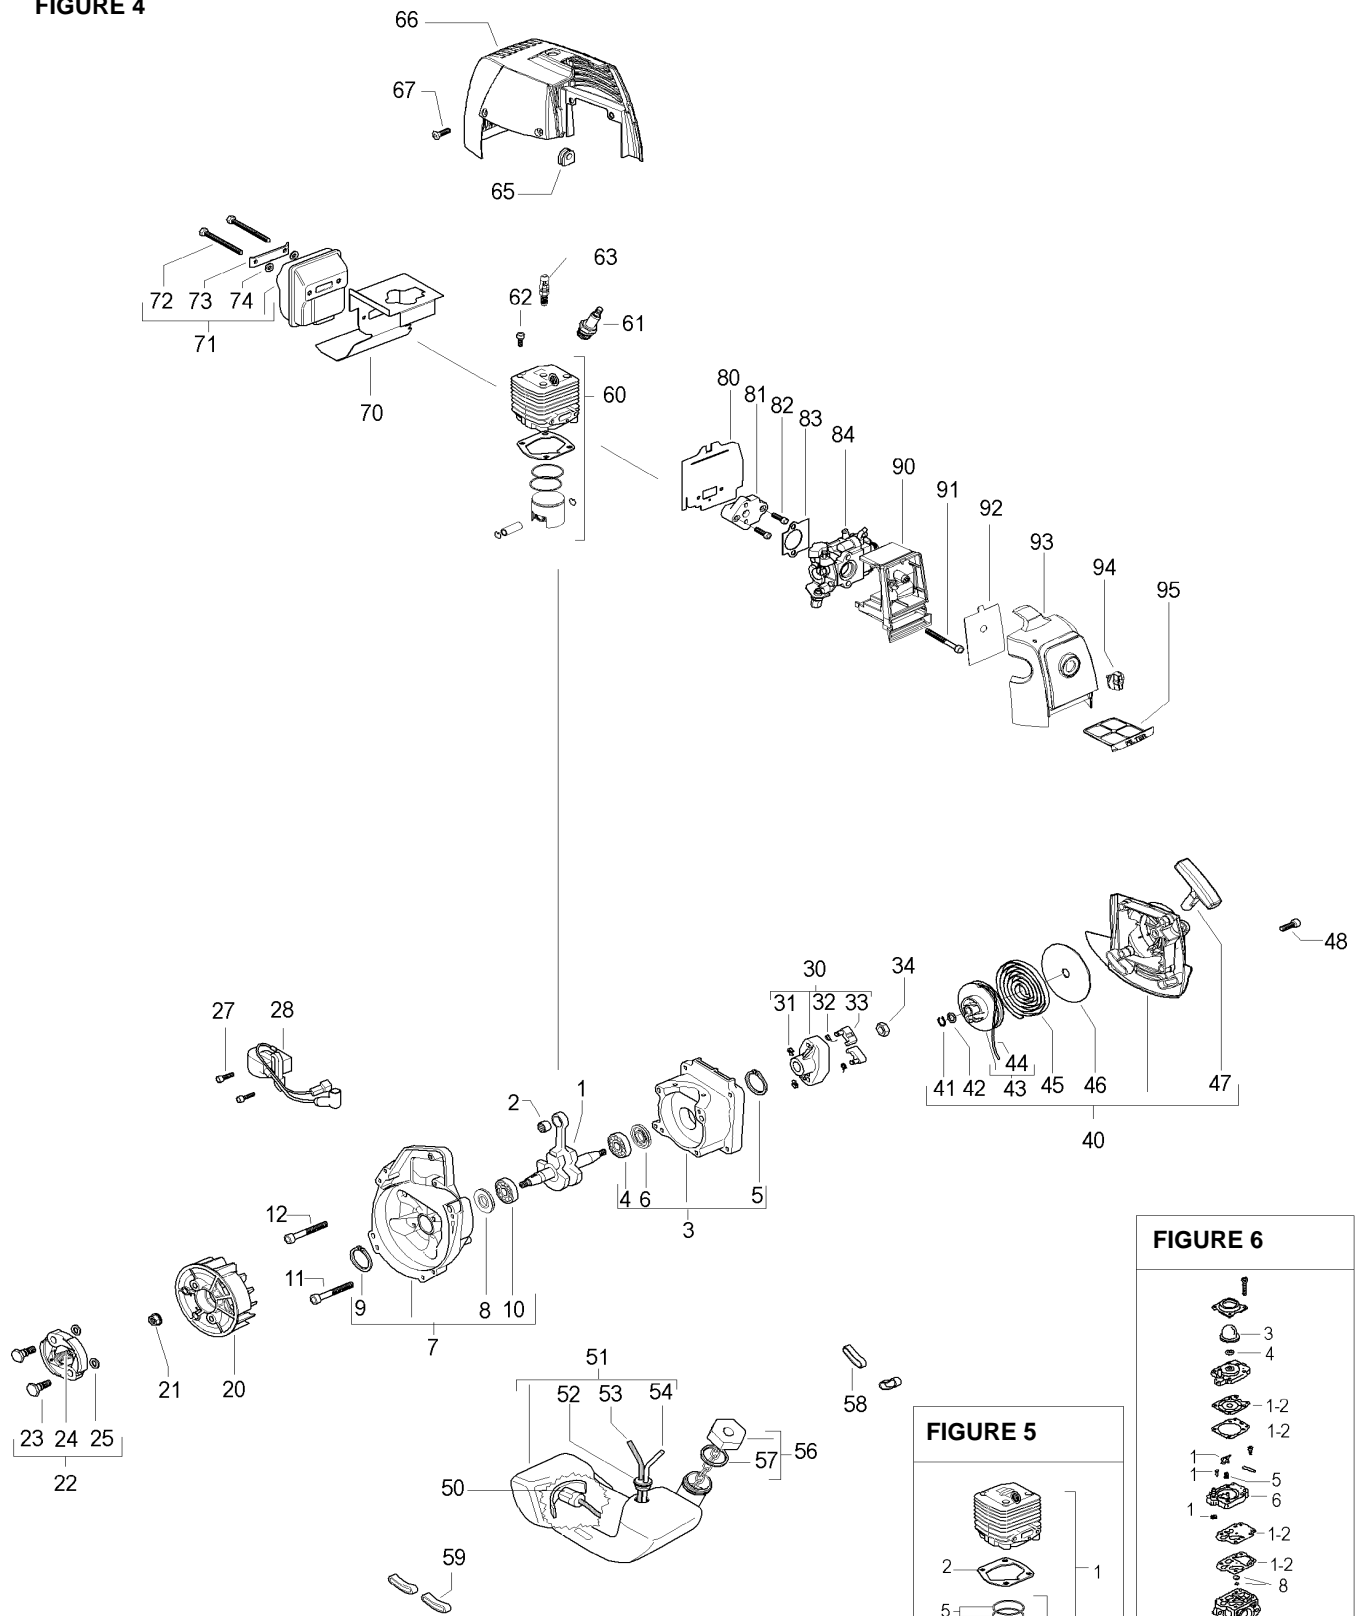

FIGURE 4

Item	P/N McC	P/N ELX	Qty	DESCRIPTION
FIGURE 4				
1	243725	538250075	1	crankshaft ass'y
C 2	501451601	501451601	1	needle bearing
3	250075	538250075	1	Carter kit (starter)
4	• 227541	538227541	1	ball bearing
5	• 240982	538240982	1	seeger ring
C 6	• 243174	538243174	1	seal
7	250074	538250074	1	Carter kit (flywheel)
C 8	• 243174	538243174	1	seal
9	• 240982	538240982	1	seeger ring
10	• 227541	538227541	1	ball bearing
11	235804	538235804	2	screw M5x30
12	235808	538235808	2	screw M5 X 50 TCE
20	242673	538242673	1	flywheel
21	235218	538235218	1	nut M8
B 22	248808	538248808	1	clutch assy
23	• 242369	538242369	2	clutch rod
C 24	• 241270	538241270	1	clutch spring elite
25	• 241076	538241076	2	washer
27	235806	538235806	2	screw M5 X 20 TCE
C 28	242782	538242782	1	ignition coil
30	242800	538242800	1	starter pawl ass'y
31	• 111088	538111088	2	snap ring
B 32	• 241782	538241782	2	spring
B 33	• 241781	538241781	2	pawl
34	235218	538235218	1	nut M8
C 40	242806	538242806	1	starter assy
41	• 242786	538242786	1	seeger
42	• 227470	538227470	1	washer
B 43	• 249163	538249163	1	pulley/rope assy
A 44	•• 227703	538227703	1	rope
B 45	• 227300	538227300	1	spring rewind
46	• 227467	538227467	1	shield spring
47	• 240884	538240884	1	starter-handle
48	235214	538235214	4	screw M6x20
A 50	240452	538240452	1	pick up fuel
C 51	241541	538241541	1	tank mix ass.
C 52	• 235675	538235675	1	fueltank grommet
B 53	• 229809	538229809	1	hose-fuel mm245
B 54	• 229743	538229743	1	hose fuel mm150
B 56	242484	538242484	1	fuel cap assy
A 57	• 236564	538236564	1	cap gasket
58	242632	538242632	2	grommet fuel tank elite
59	241248	538241248	2	fuel tank grommet (flywheel)
C 60	FIGURE 2			
A 61	92878	538092878	1	spark plug RDJ6J
62	227565	538227565	4	screw M5X25
63	94273	538094273	1	decompressor valve
65	236322	538236322	1	grommet
66	249420	538249420	1	engine cover
67	240688	538240688	2	screw m5x14 + washer
C 70	242858	538242858	1	gasket
C 71	241432	538241432	1	muffler assy elite
72	• 227274	538227274	2	screw M5X60
73	• 227236	538227236	1	clamp
74	• 227259	538227259	2	washer

Item	P/N McC	P/N ELX	Qty	DESCRIPTION
C 80	242855	538242855	1	gasket
C 81	241481	538241481	1	carb. Spacer
82	235806	538235806	2	screw M5 X 20 TCE
A 83	241281	538241281	1	gasket
C 84	FIGURE 3			
90	249981	538249981	1	air filter box
91	235808	538235808	2	screw M5 X 50 TCE
B 92	243782	538243782	1	air filter 1 (fabric)
93	243750	538243750	1	air filter cover
94	243765	538243765	1	knob
B 95	243851	538243851	1	air filter 2 (mesh)

FIGURE 5				
C 1	250084	538250084	1	cylinder/piston kit 49 cc
B 2	• 242366	538242366	1	gasket 0.8 mm
B 3	• 249711	538249711	1	piston kit 49 cc
4	•• 737441000	737441000	2	retaining ring
B 5	•• 503289010	503289010	1	piston ring

FIGURE 6				
C -	243051	538241268	1	carburettor WJY 183B
B 1	• 247955	538247955	1	repair kit K20 WYJ
A 2	•• 247956	538247956	1	gasket kit D20 WYJ
C 3	• 225834	538225834	1	primer
C 4	• 247957	538247957	1	valve
C 5	• 247958	538247958	1	spring
C 6	• 247962	538247962	1	pumping body
C 7	• 247961	538247961	1	valve
C 8	• 247960	538247960	1	jet

A=ALTA ROTAZIONE
B=MEDIA ROTAZIONE
C=ALTA ROTAZIONE
NUOVI CODICI

A=HIGH MOVING
B=MEDIUM MOVING
C=SLOW MOVING
NEW P. NUMBERS

A=HAUTE DEMANDE
B=MOYENNE DEMANDE
C=BASSE DEMANDE
NOUVELLES REFERENCES

A=GROBE NACHFRAGE
B=MITTELMAESSIGE
C=WENIGE NACHFRAGE
NEU CODEX